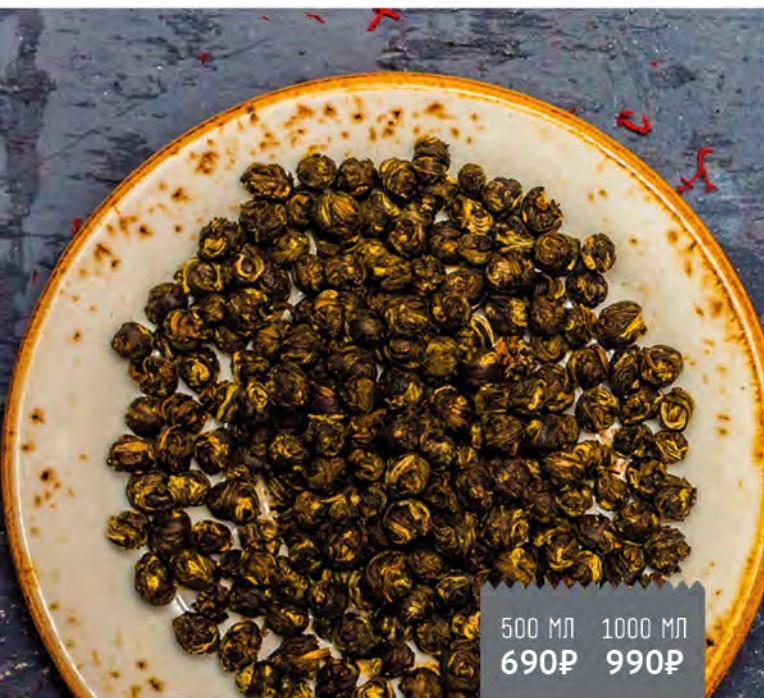

500 МЛ 1000 МЛ
690₽ 990₽

Моли Чжень Чжу

«Жасминовая жемчужина»

Moli Zhen Zhu «Jasmine pearls»

Успокоит
Relaxing

Тонизирует
Tones

Насыщенный чай со сладковатым вкусом. Тонизирует, укрепляет иммунитет.

Deep healthy tea with sweet taste. Tones, improves immunity.